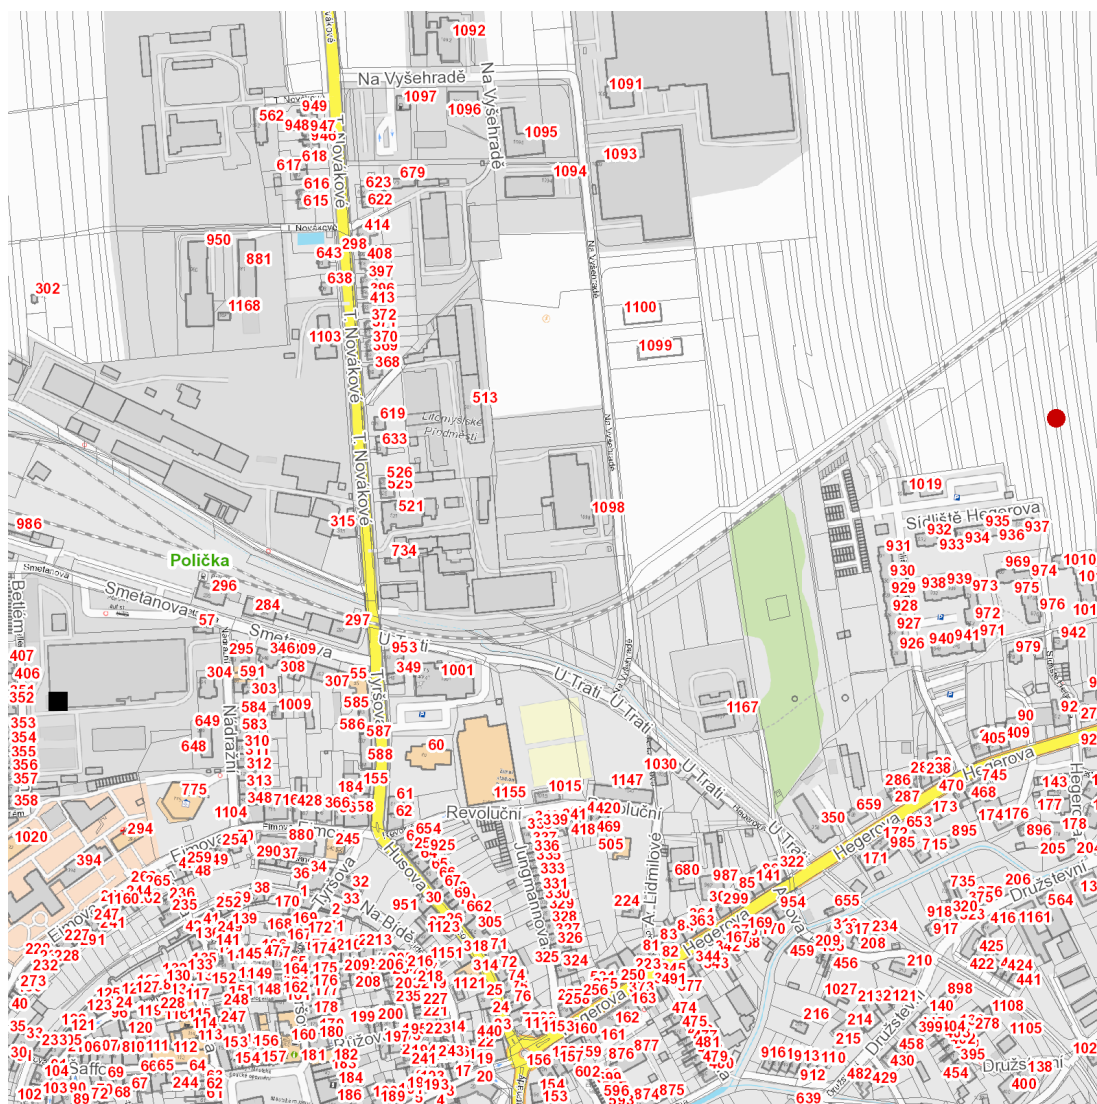

dne **1. 7. 2024** od **8:00** do **14:00** hodin

Plánovaná odstávka zahrnuje tyto lokality:

kat. území **Polička** (kód **725358**): parcelní č. 911/1

UPOZORNĚNÍ

Dotčené zařízení distribuční soustavy je nutné i v době odstávky považovat za zařízení pod napětím, a proto vás žádáme o dodržení všech zásad bezpečnosti a provedení opatření potřebných k zamezení případných škod na zdraví a majetku. | Provozovatelé výroben elektřiny jsou povinni zajistit přerušeni dodávky elektřiny z výroby do vypnutého úseku distribuční soustavy.

NEJDE VÁM ELEKTŘINA...

TIP: Registrujte se zdarma na www.cezdistribuce.cz/sluzba a informace o odstávkách elektřiny budete dostávat e-mailem nebo SMS. U poruch zasíláme SMS s předpokládanou dobou obnovení dodávek. | Aktuální stav dodávek elektřiny na konkrétní adrese zjistíte snadno, rychle a bez registrace na portále **Bez Štávy** (www.bezstavy.cz).

dne **1. 7. 2024** od **8:00** do **14:00** hodin

Orientační mapový podklad odstávkou dotčených lokalit

VYSVĚTLIVKY

- – adresy dotčené odstávkou elektřiny
- – místa připojení k elektrické síti dotčená odstávkou

INFORMACE ZASLÁNA

IDDS: w87brph (Město Polička)