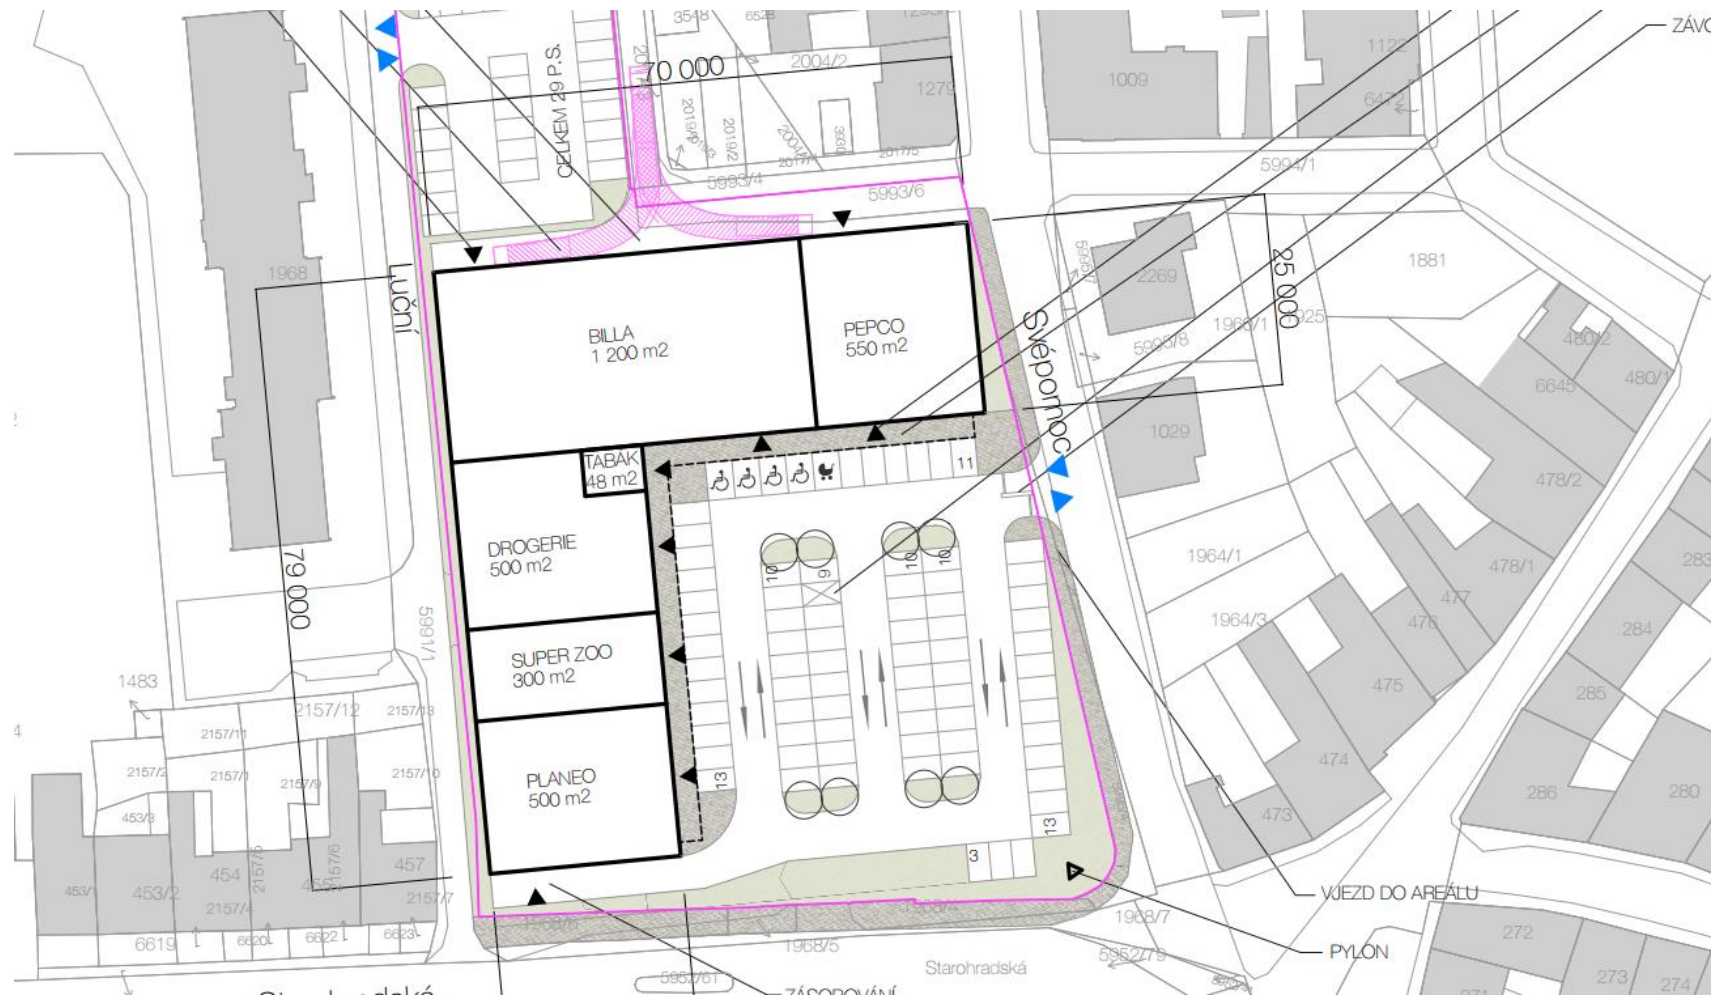

RETAIL PARK Polička

SPV: RP Polička, s.r.o.

K P D

KUKAČKA PROPERTY
DEVELOPMENT GROUP

EXAFIN

GPS: 49°42'54.4"N 16°15'37.7"E

Realizace: 12/2022

Situační zázkes